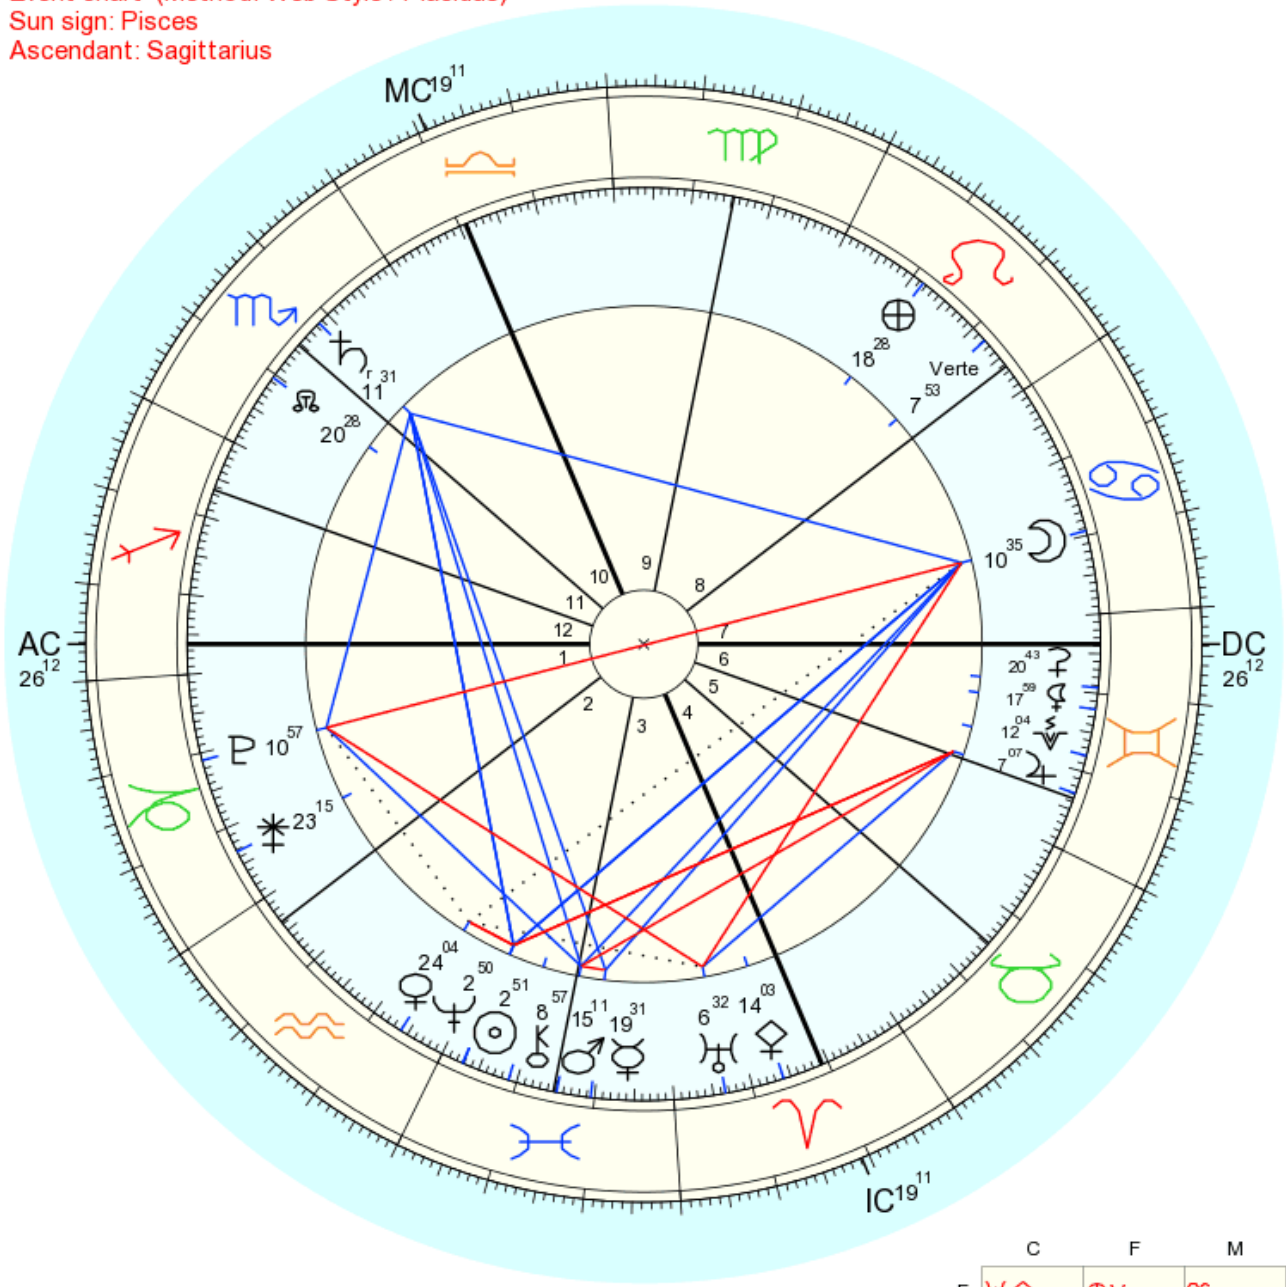

Name: Ryamecah  
 date: Th., 21 February 2013  
 in South Floral Park, NY (US)  
 73w42, 40n43

Time: 3:00 a.m.  
 Univ. Time: 8:00  
 Sid. Time: 13:10:50

Type: 2.GW 0.0-1 21-Feb-2013

Event chart (Method: Web Style / Placidus)  
 Sun sign: Pisces  
 Ascendant: Sagittarius

☉ Sun	2	Pis	51'17"
☾ Moon	10	Can	35'10"
☿ Mercury	19	Pis	31' 1"
♀ Venus	24	Aqu	3'35"
♂ Mars	15	Pis	11'16"
♃ Jupiter	7	Gem	7'25"
♄ Saturn	11	Sco	31'13"r
♅ Uranus	6	Ari	32'14"
♆ Neptune	2	Pis	49'36"
♇ Pluto	10	Cap	56'40"
♁ True Node	20	Sco	28'28"
♄ Chiron	8	Pis	56'33"
♁ P.Fort.	18	Leo	28'15"
♁ Vertex	7	Leo	53' 6"
♀ Lilith	17	Gem	58'54"
♁ Ceres	20	Gem	43'19"
♀ Pallas	14	Ari	2'51"
♁ Juno	23	Cap	15'19"
♁ Vesta	12	Gem	3'51"
♁ AC	26	Sag	12' 9"
♁ 2	3	Aqu	41' 3.14
♁ 3	14	Pis	46'
♁ MC	19	Lib	11'15"
♁ 11	15	Sco	17'
♁ 12	6	Sag	26'