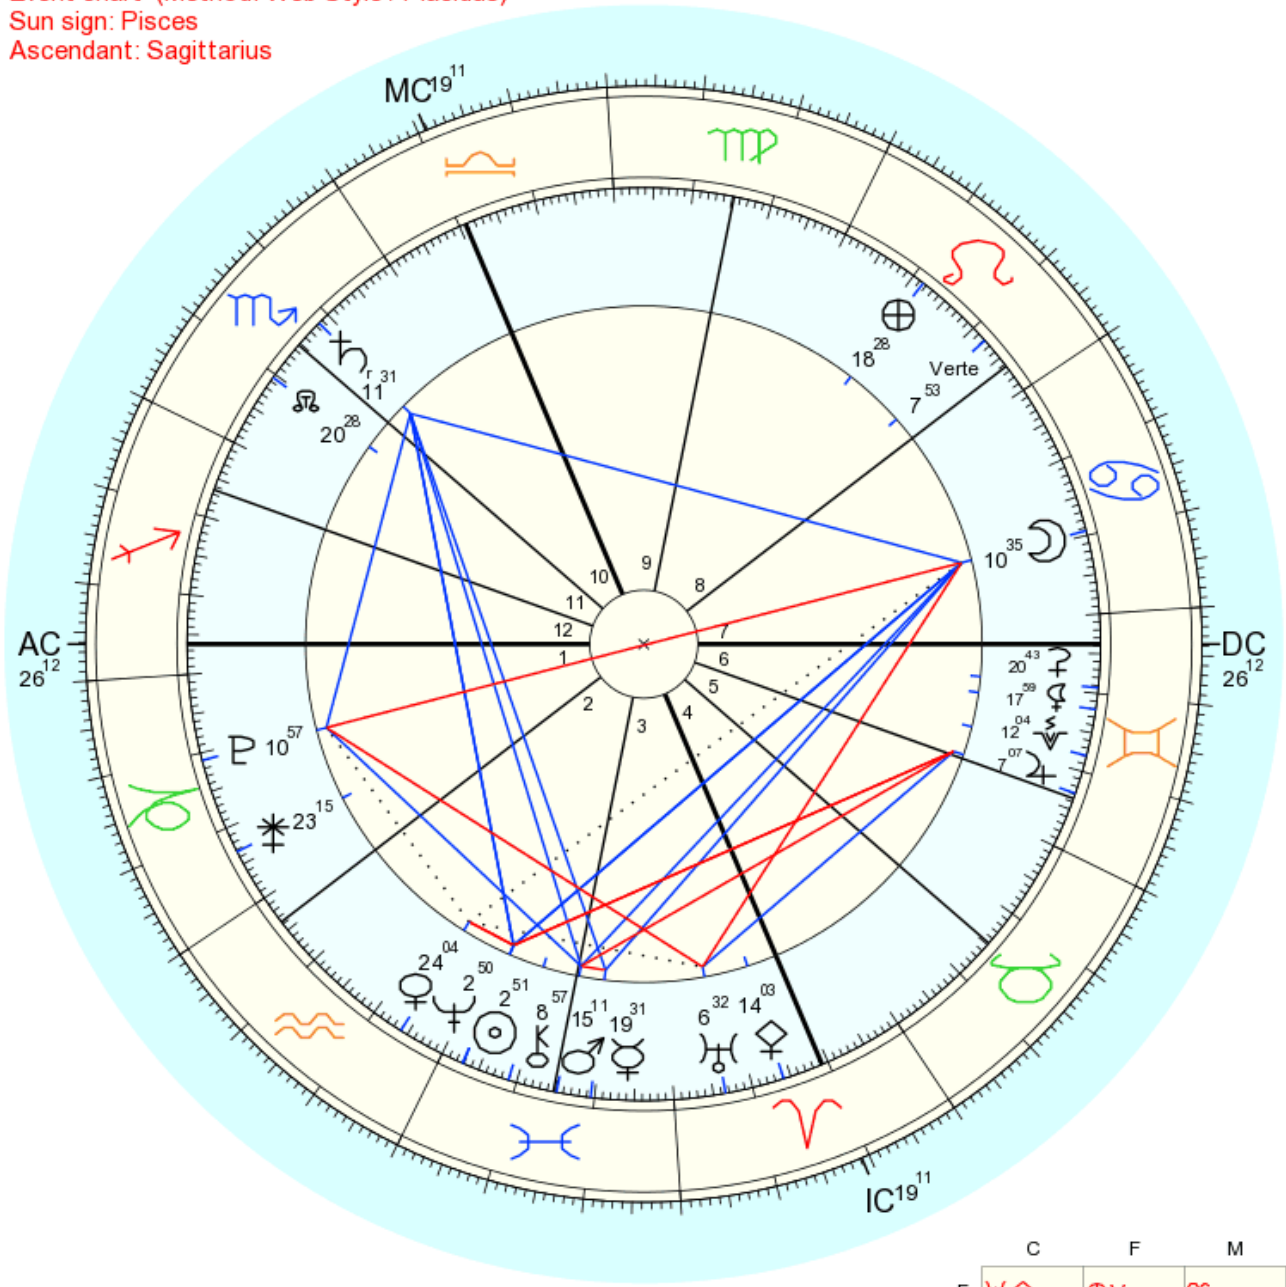

Name: Ryamecah  
 date: Th., 21 February 2013  
 in South Floral Park, NY (US)  
 73w42, 40n43

Time: 3:00 a.m.  
 Univ. Time: 8:00  
 Sid. Time: 13:10:50

Type: 2.GW 0.0-1 21-Feb-2013

Event chart (Method: Web Style / Placidus)  
 Sun sign: Pisces  
 Ascendant: Sagittarius

☉ Sun	2	Pis	51'17"
☾ Moon	10	Can	35'10"
☿ Mercury	19	Pis	31' 1"
♀ Venus	24	Aqu	3'35"
♂ Mars	15	Pis	11'16"
♃ Jupiter	7	Gem	7'25"
♄ Saturn	11	Sco	31'13"r
♅ Uranus	6	Ari	32'14"
♆ Neptune	2	Pis	49'36"
♇ Pluto	10	Cap	56'40"
♁ True Node	20	Sco	28'28"
♄ Chiron	8	Pis	56'33"
♁ P.Fort.	18	Leo	28'15"
♁ Vertex	7	Leo	53' 6"
♀ Lilith	17	Gem	58'54"
♁ Ceres	20	Gem	43'19"
♀ Pallas	14	Ari	2'51"
♁ Juno	23	Cap	15'19"
♁ Vesta	12	Gem	3'51"
♁ AC	26	Sag	12' 9"
♁ 2	3	Aqu	41' 3:14
♁ 3:14	14	Pis	46'
♁ MC	19	Lib	11'15"
♁ 11	15	Sco	17'
♁ 12	6	Sag	26'